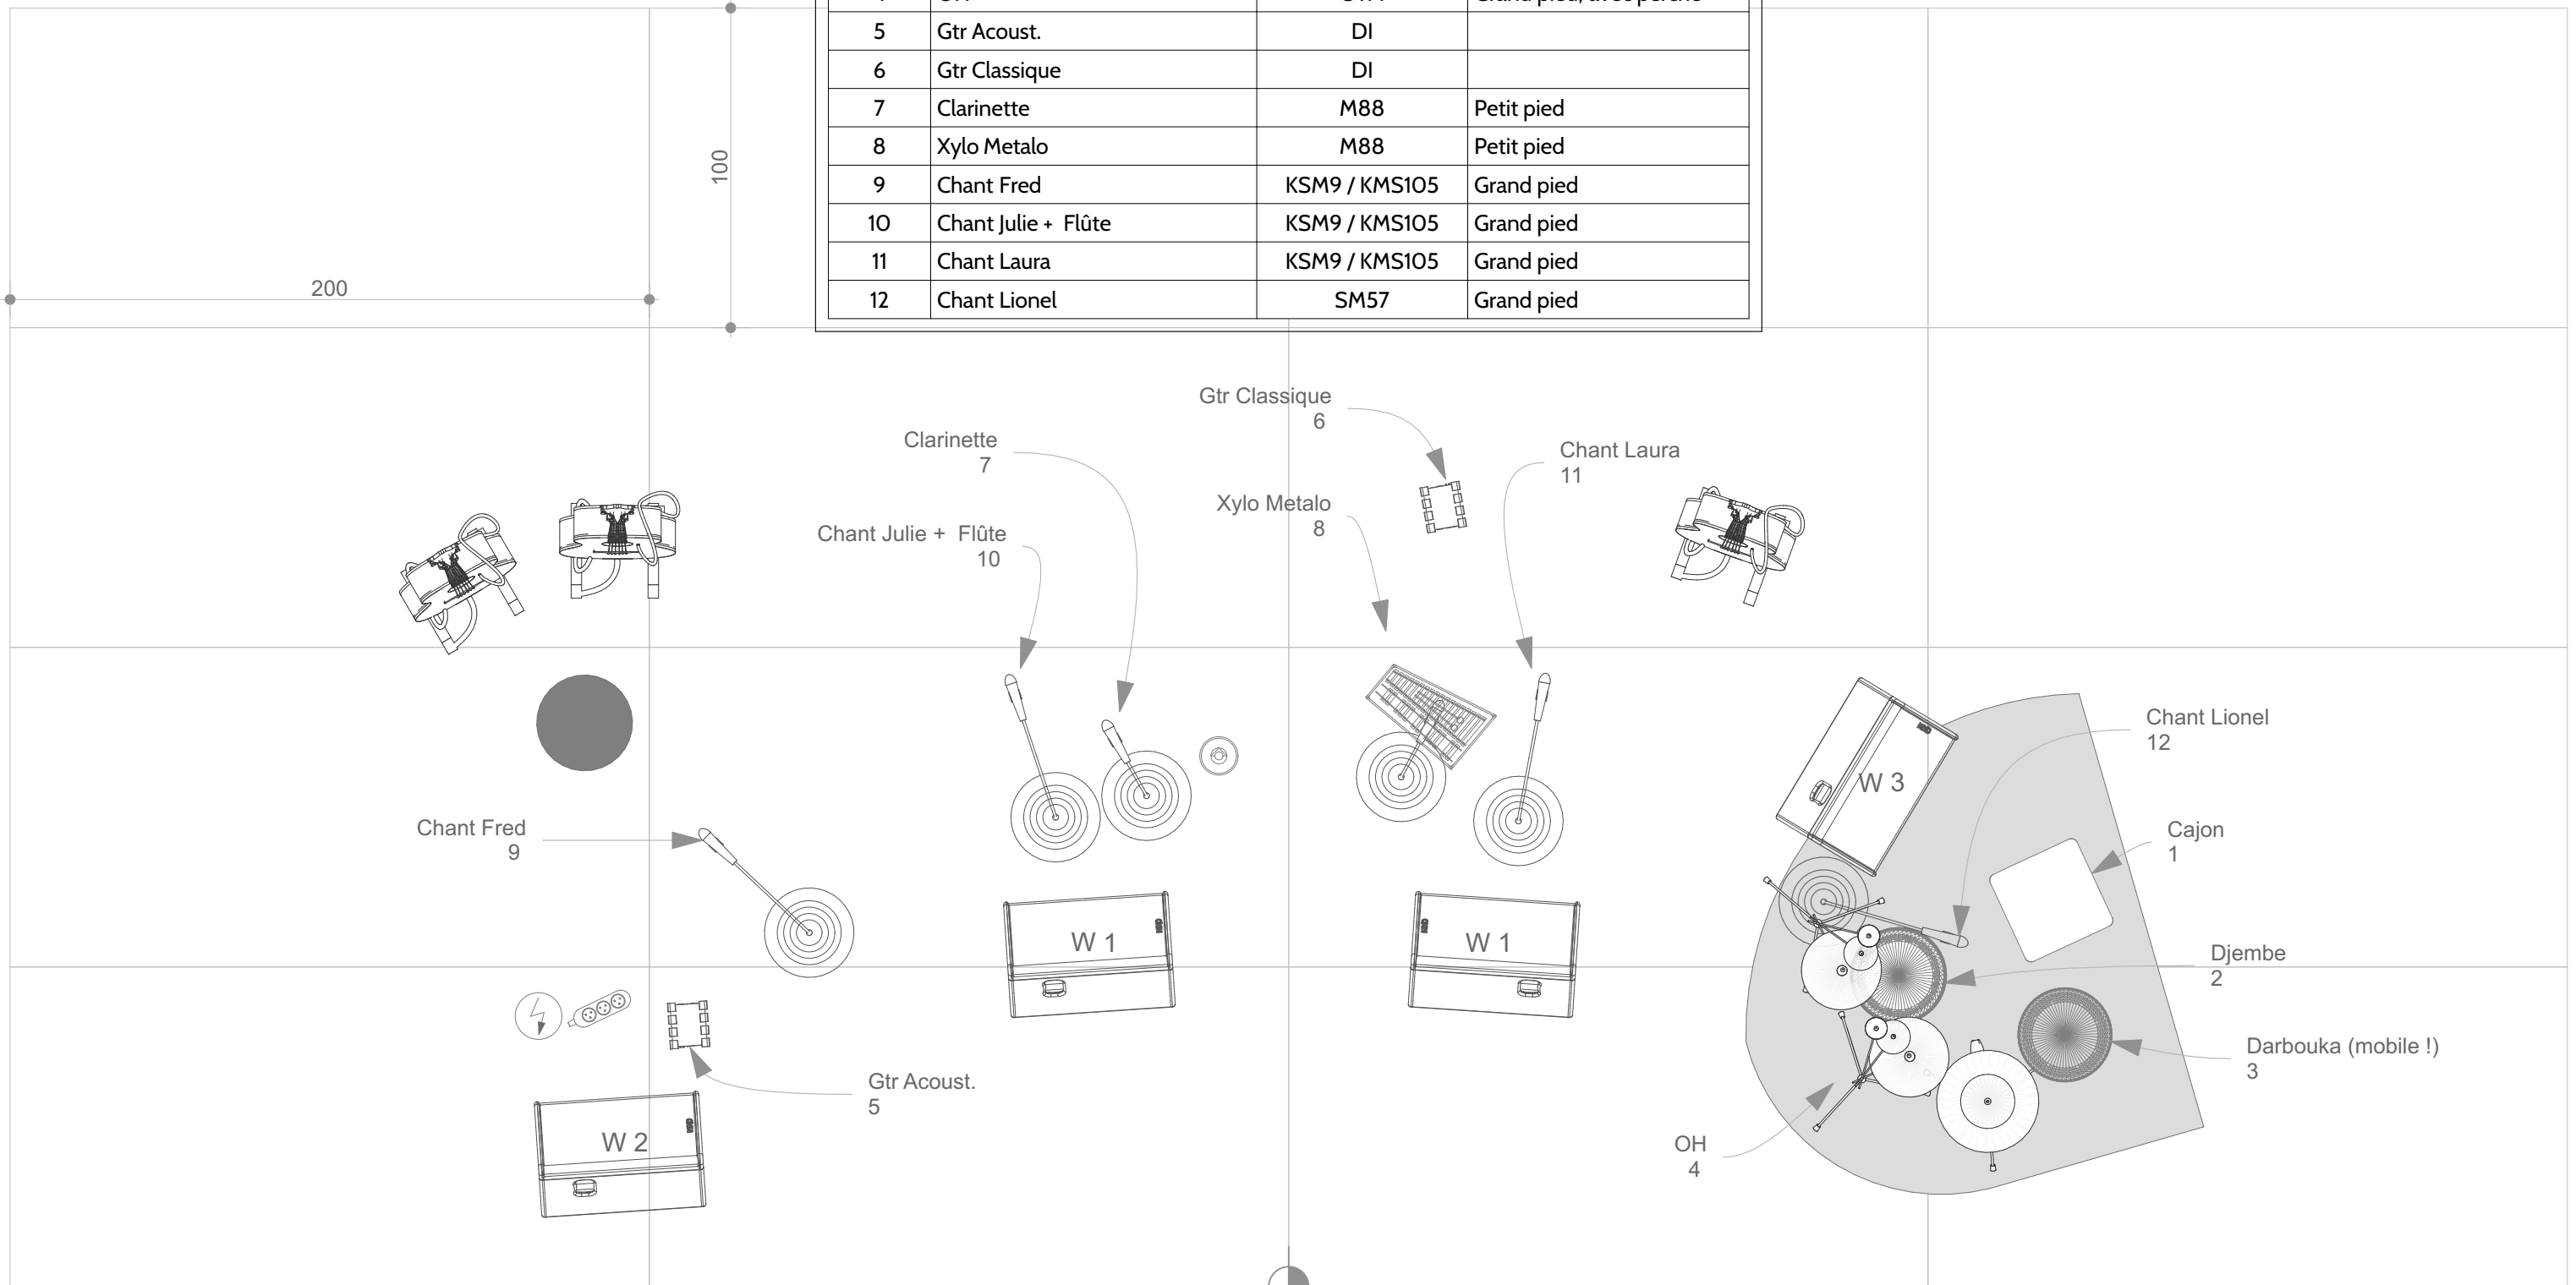

PATCH			
Patch	ID de l'élément	Micro	Note
1	Cajon	Beta91	à poser dans l'instrument
2	Djembe	SM98	à fixer sur l'instrument
3	Darbouka (mobile !)	SM98	à fixer sur l'instrument
4	OH	C414	Grand pied; avec perche
5	Gtr Acoust.	DI	
6	Gtr Classique	DI	
7	Clarinette	M88	Petit pied
8	Xylo Metalo	M88	Petit pied
9	Chant Fred	KSM9 / KMS105	Grand pied
10	Chant Julie + Flûte	KSM9 / KMS105	Grand pied
11	Chant Laura	KSM9 / KMS105	Grand pied
12	Chant Lionel	SM57	Grand pied

Lieu :
-
VILLE DE PRESTATION
-

DATE DE CONCERT
-
Date d'édition du plan
04/02/2023

Format :
A3
ECHELLE
1:20

Contact
kisstheapache@gmail.com
interlocuteur
Frédéric Le Bouëtté
TEL
06.63.41.39.14

KISS THE APACHE
PATCH SON